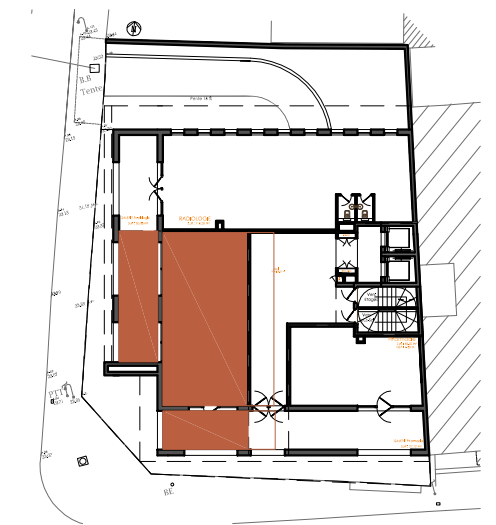

Le Bardo

DOSSIER GRAPHIQUE

Echelle: _____ Septembre / 2015

Plan BANQUE

Localisation : R.D.C

Surface : _____ 123.15 m²

Architectes : _____

Tel :00 216 71 28 01 76 / Fax :00 216 71 28 01 76
1, rue Tarak Ibn Zied - 1082 - Mutuelle-ville - Tunis